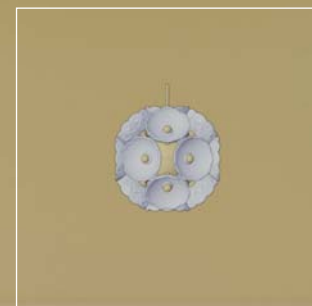

# FLOWER

Typové označení	FLOWER 1/6	FLOWER 2/6	FLOWER 3/8	FLOWER 4/8	FLOWER 5/8	FLOWER 6/2	FLOWER 7/4	FLOWER 8/24
<b>Průměr střed. koule</b>	130 mm	130 mm	200 mm	200 mm	200 mm	130 mm	200 mm	200 mm
<b>Počet a typ žárovek</b>	6 x G4/12V	6 x G4/12V	8 x G4/12V	8 x G4/12V	8 x G4/12V	2 x G4/12V	4 x G4/12V	24 x G4/12V
<b>Počet misek</b>	1 x 14	2 x 14	1 x 18	2 x 18	3 x 18	1 x 5	34	1, 2, 3 x 18
<b>Rozměr</b>	28 x 28 cm	38 x 38 cm	35 x 35 cm	45 x 45 cm	55 x 55 cm	14 x 28 cm	55 x 25 cm	55 x 140 cm
<b>Hmotnost</b>	5,5 kg	9,2 kg	7,3 kg	12 kg	17 kg	2 kg	9 kg	38,5 kg

Příklad

**FLOWER 7/4 / III + II N matt**

typ svítidla

vnější misky

vnitřní misky

kovodíly, povrch

Misky

I

# Jak si vyšlechtit květinu?

1	Zvolte typ svítidla	FLOWER 1/6	FLOWER 2/6	FLOWER 3/8	<b>FLOWER 4/8</b>	FLOWER 5/8	FLOWER 6/2	FLOWER 7/4	FLOWER 8/24	FLOWER 4/8	<b>FLOWER 4/8</b>
2	vnější typisky					<b></b>				<b>FLOWER 4/8/V</b>	
3	vnitřní typisky	<b></b>						<b>FLOWER 4/8/V+I</b>			
4	kovové provedení	 zlatá - G	<b></b> zlatá mat - G matt	 nikl - N	 nikl mat - N matt	 G mat	<b>FLOWER 4/8/V+I/G matt</b>				

Příklady

FLOWER 4/8/III+II/N matt

FLOWER 1/6/III/N matt

FLOWER 4/8/IV+II/N

FLOWER 8/24/V+I/G matt

**FLOWER 4/8/V+I/G matt**