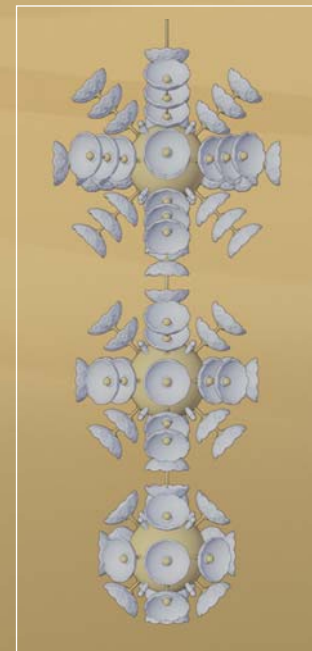

... a něco si přát ...

Inspirací pro designéry svítidla FLOWER je jaro ve všech podobách. Čas svěžích začátků s příslibem elegantní budoucnosti. Novinka z produkce Elite Bohemia navazuje na tradiční bohatě zdobené lustry díky použití komponentů z olovnatého křišťálu, který se vyznačuje vysokou transparentností a oslnivým třpytem.

# FLOWER

Typové označení	FLOWER 1/6	FLOWER 2/6	FLOWER 3/8	FLOWER 4/8	FLOWER 5/8	FLOWER 6/2	FLOWER 7/4	FLOWER 8/24
<b>Průměr střed. koule</b>	130 mm	130 mm	200 mm	200 mm	200 mm	130 mm	200 mm	200 mm
<b>Počet a typ žárovek</b>	6 x G4/12V	6 x G4/12V	8 x G4/12V	8 x G4/12V	8 x G4/12V	2 x G4/12V	4 x G4/12V	24 x G4/12V
<b>Počet misek</b>	1 x 14	2 x 14	1 x 18	2 x 18	3 x 18	1 x 5	34	1, 2, 3 x 18
<b>Rozměr</b>	28 x 28 cm	38 x 38 cm	35 x 35 cm	45 x 45 cm	55 x 55 cm	14 x 28 cm	55 x 25 cm	55 x 140 cm
<b>Hmotnost</b>	5,5 kg	9,2 kg	7,3 kg	12 kg	17 kg	2 kg	9 kg	38,5 kg

# Jak si vyšlechtit květinu?

1	Zvolte typ svítidla	FLOWER 1/6	FLOWER 2/6	FLOWER 3/8	<b>FLOWER 4/8</b>	FLOWER 5/8	FLOWER 6/2	FLOWER 7/4	FLOWER 8/24	FLOWER 4/8	<b>FLOWER 4/8</b>
2	vnější typisky					<b></b>				<b>FLOWER 4/8/V</b>	
3	vnitřní typisky	<b></b>						<b>FLOWER 4/8/V+I</b>			
4	kovové provedení	 zlatá - G	<b></b> zlatá mat - G matt	 nikl - N	 nikl mat - N matt	 G mat	<b>FLOWER 4/8/V+I/G matt</b>				

Příklady

FLOWER 4/8/III+II/N matt

FLOWER 1/6/III/N matt

FLOWER 4/8/IV+II/N

FLOWER 8/24/V+I/G matt

**FLOWER 4/8/V+I/G matt**